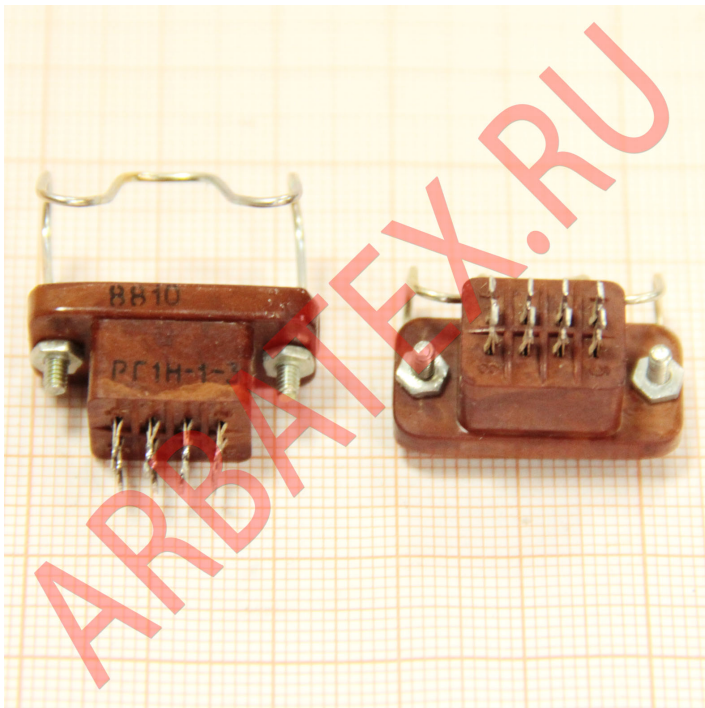

АРБАТЕКС
ЭЛЕКТРОННЫЕ КОМПОНЕНТЫ

+7(34147) 2-59-03, 8-912-751-33-24,

arbatex@list.ru

Пожалуйста, уточняйте актуальную цену по телефону или E-mail !

РГ1Н-1-3 разъём

Описание

Соединители (вилки) выпускаются в металлическом литом, металлическом штампованно-литом и пластмассовом кожухе.

Кожух может быть прямым или угловым.

Покрытие контактов золото, серебро, олово-висмут.

Климатическое исполнение УХЛ, В.

Для фиксации сочлененного положения розетки имеют специальные зажимы.

Технические условия:

БР0.364.013 ТУ (ОТК)

ОЮ0.364.002ТУ (ПЗ)

АРБАТЕКС
ЭЛЕКТРОННЫЕ КОМПОНЕНТЫ

+7(34147) 2-59-03, 8-912-751-33-24,

arbatex@list.ru

Параметры и характеристики

Основные технические характеристики соединителей РГ1Н-1-3: